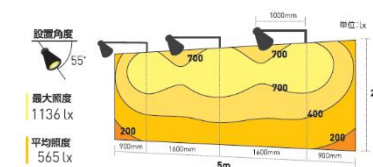

サンライト eco
14W

型式	SLE14W-E26-50
色温度	5000K
全光束	1470lm
定格電流	0.15A / 0.08A
消費電力	14.7W / 14.7W
周波数	50 / 60Hz
光源	LED14W (64球)
重量	270g
照度 (1m)	497lx

サンライト eco
50W

型式	SLE50W-E39-50
色温度	5000K
全光束	4400lm
定格電流	0.5A / 0.3A
消費電力	53W / 52W
周波数	50 / 60Hz
光源	LED50W (128球)
重量	1.2kg
照度 (1m)	1380lx