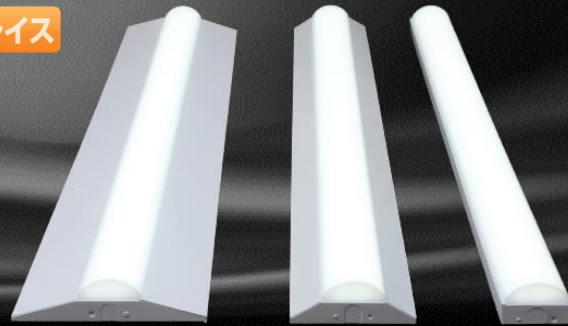

トラフ型
20W/40W
(1灯用/2灯用)

埋込型
40W (1灯用/2灯用)

LUCE

Base light

LEDベースライト

CISPR リプレイス

● 器具置き換え提案も、大阪電具のLED

大阪電具のLEDベースライトは、“低価格”ながら事務所や工場でも問題無くご使用いただけるよう、豊富なラインナップをご用意しております。