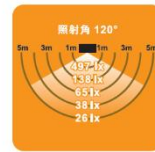

サンライト eco
14W

型式	SLE14W-E26-50
色温度	5000K
全光束	1470lm
定格電流	0.15A / 0.08A
消費電力	14.7W / 14.7W
周波数	50 / 60Hz
光源	LED14W (64球)
重量	270g
照度 (1m)	497lx

サンライト eco
50W

型式	SLE50W-E39-50
色温度	5000K
全光束	4400lm
定格電流	0.5A / 0.3A
消費電力	53W / 52W
周波数	50 / 60Hz
光源	LED50W (128球)
重量	1.2kg
照度 (1m)	1380lx