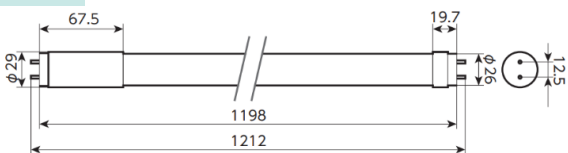

LUCE

Straight-tube

CISPR

リユース

リプレイス

3年間の保証期間付

LED直管蛍光灯

● 抜群の省エネルギー効果とコストメリット

高効率・高品質を求めて開発した当製品は、40W型で最大175.0lm/Wの効率を誇り、抜群の省エネルギー効果とコストメリットを実現いたします。

● 豊富なLINE UP ※色温度、スペック等の特注対応も可能です。

「スタンダード(低価格)」「ハイスペック(高効率)」「ハイパワー(高出力)」と3種類のラインアップを揃えており、お客様のニーズに合わせてお選びいただけます。

【共通仕様】

平均演色評価数
Ra80

入力電圧
AC100V~240V

色温度
5,000K

定格寿命
50,000h
※110W型は40,000h

製品保証
長期3年保証

スペック 型番	20W型 ＜FL20相当品＞		40W型 ＜FL40,FLR40,FHF32相当品＞		110W型 ＜FLR110相当品＞
	スタンダード型	ハイスペック型	スタンダード型	ハイパワー型	スタンダード型
消費電力	10.0W	8.0W	12.0W	16.0W	35.0W
全光束	1,100lm	1,100lm	2,000lm	2,800lm	6,000lm
消費効率	110.0lm/W	137.5lm/W	166.7lm/W	175.0lm/W	171.4lm/W
給電方式	片側給電	片側給電	片側給電	片側給電	片側給電
口金	G13	G13	G13	G13	R17d

20W型

40W型

110W型

● LUCE専用灯具

※110W型1本あたり
落下防止金具1個付属

現状使用している既存灯具と同様の形状で、LED化が可能な灯具もご用意しております。用途に合わせてご選定いただくことも可能となっております。