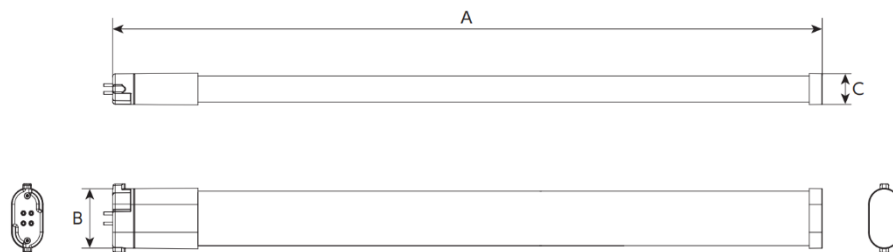

LUCE

Compact type

LEDコンパクト型蛍光灯

設置場所：工場軒下
〈LEDコンパクト型蛍光灯〉

● 器具そのままLED化

病院・オフィスビル・ショッピングモール等の施設で多くご使用いただいております。コンパクト型蛍光灯の灯具をそのまま活用しLED化が可能です。そのため、器具一体型と比較して初期費用を大幅に抑制できます。

	23W型	32W型	45W型
型番	LUCE23-CP07050-F	LUCE32-CP11050-F	LUCE45-CP15550-F
代替機種	FPL18EX・FPL27EX・FHP23EL	FPL32EL・FPL36EX・FHP32EL	FPL45EL・FPL55EX・FHP45EL
消費電力	7.0W	11.0W	15.5W
全光束	1,100lm	1,700lm	2,350lm
消費効率	157.1lm/W	154.5lm/W	151.6lm/W
寸法	A:240 B:43 C:25	A:410 B:43 C:25	A:560 B:43 C:25
色温度	5,000K	5,000K	5,000K
演色評価	Ra80	Ra80	Ra80
定格寿命	50,000h	50,000h	50,000h
口金	GX10q	GX10q	GX10q