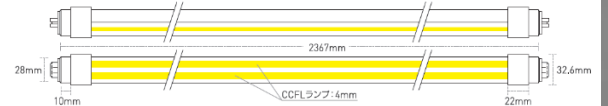

JUST SUN

3年間の保証期間付

蛍光灯タイプの次世代照明
今までの蛍光灯と
全く変わらない感覚で
ご使用いただけます

JUST SUN
20W

昼光色	品番: CCFL20-D65-1	色温度: 6400K
昼白色	品番: CCFL20-N50-1	色温度: 5000K
白色	品番: CCFL20-W45-1	色温度: 4500K
電球色	品番: CCFL20-L27-1	色温度: 2700K

全光束	700lm
消費電力	13W
電圧	100V
演色評価 Ra	80
寿命	50,000時間
照射角度	220°
口金	G13
重量	200g

JUST SUN
40W

昼光色	品番: CCFL40-D65-F	色温度: 6400K
昼白色	品番: CCFL40-N50-F	色温度: 5000K
白色	品番: CCFL40-W40-F	色温度: 4000K
電球色	品番: CCFL40-L27-F	色温度: 2700K

全光束	1600lm
消費電力	26W
電圧	80~240V
演色評価 Ra	80
寿命	50,000時間
照射角度	220°
口金	G13
重量	400g

JUST SUN
110W

昼白色	品番: CCFL110-N50-F	色温度: 5000K

全光束	3340lm
消費電力	52W
電圧	80~240V
演色評価 Ra	80
寿命	50,000時間
照射角度	220°
口金	R17d
重量	670g

昼光色

清涼感のある青みが買った光色です。特に白がくつきりと出て、洗練された空間になります。

昼白色

さわやかな色合いの光源です。色彩がよく鮮やかで美しい、自然な見え方をします。

白色

照明空間を明るく活気ある雰囲気演出します。色の見え方も自然で汎用性の高い光色です。

電球色

赤みを帯びた温かい色合いの落ち着いた光色です。リラックスした環境の照明にピッタリです。

サンライト eco

1年間の保証期間付

サンライト eco
14W

型式	SLE14W-E26-50
色温度	5000K
全光束	1470lm
定格電流	0.15A / 0.08A
消費電力	14.7W / 14.7W
周波数	50 / 60Hz
光源	LED14W (64球)
重量	270g
照度 (1m)	497lx

サンライト eco
50W

型式	SLE50W-E39-50
色温度	5000K
全光束	4400lm
定格電流	0.5A / 0.3A
消費電力	53W / 52W
周波数	50 / 60Hz
光源	LED50W (128球)
重量	1.2kg
照度 (1m)	1380lx