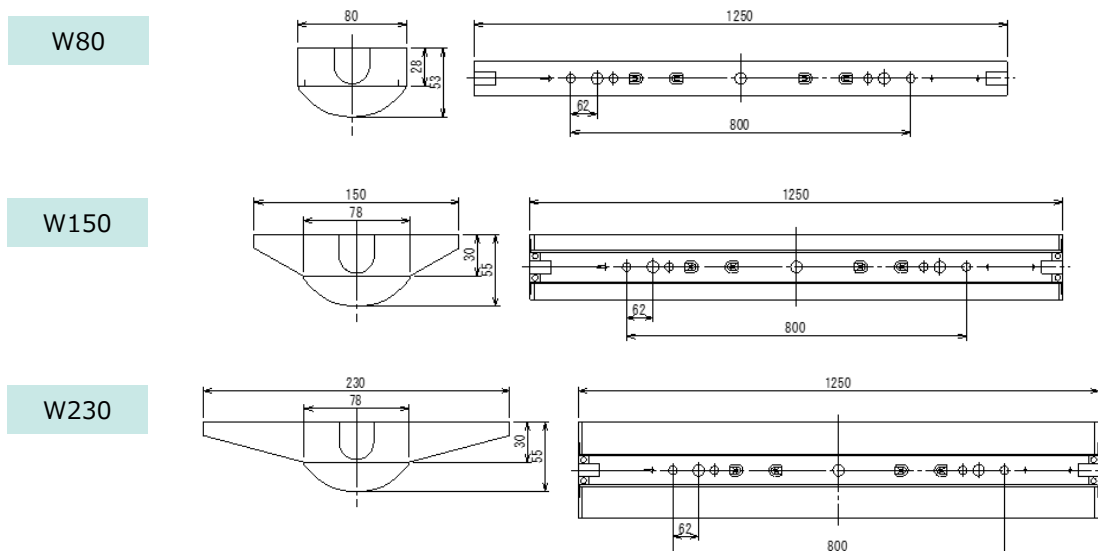

【専用灯具】

	80幅	150幅	230幅
型番	LUCE40-BLW80	LUCE40-BLW150	LUCE40-BLW230