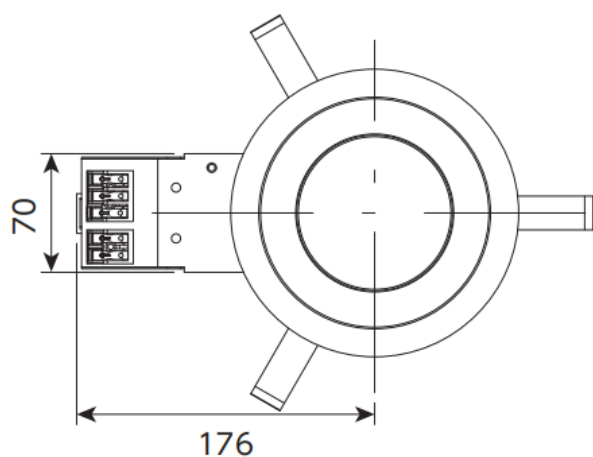

別途受注生産品として、Φ100、Φ125、Φ175など幅広い埋め込み穴径を製作対応いたします。

● 使用環境に応じた、照明色温度

用途によって、色温度（3500K、4000K、5000K）を使い分けご使用いただけます。

※標準在庫品は5000Kとなります。

		27W型	32W型	42W型
型番	5000K	LUCE27-DL07550-150F	LUCE32-DL12050-150F	LUCE42-DL15050-150F
	4000K	LUCE27-DL07540-150F	LUCE32-DL12040-150F	LUCE42-DL15040-150F
	3500K	LUCE27-DL07535-150F	LUCE32-DL12035-150F	LUCE42-DL15035-150F
代替機種		FDL27.FHT24 相当	FHT32 相当	FHT42 相当
消費電力		7.5W	12.0W	15.0W
全光束		1,000lm	1,700lm	2,000lm
消費効率		133.3lm/W	141.7lm/W	133.3lm/W
寸法		Φ150	Φ150	Φ150
演色評価		Ra80	Ra80	Ra80
定格寿命		40,000h	40,000h	40,000h