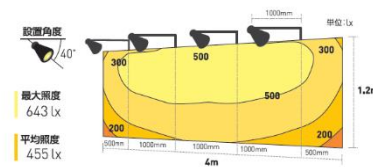

サンライト eco
14W

型式	SLE14W-E26-50
色温度	5000K
全光束	1470lm
定格電流	0.15A / 0.08A
消費電力	14.7W / 14.7W
周波数	50 / 60Hz
光源	LED14W (64球)
重量	270g
照度 (1m)	497lx

サンライト eco
50W

型式	SLE50W-E39-50
色温度	5000K
全光束	4400lm
定格電流	0.5A / 0.3A
消費電力	53W / 52W
周波数	50 / 60Hz
光源	LED50W (128球)
重量	1.2kg
照度 (1m)	1380lx