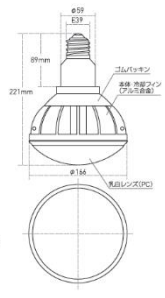

サンライト eco
14W

型式	SLE14W-E26-50
色温度	5000K
全光束	1470lm
定格電流	0.15A / 0.08A
消費電力	14.7W / 14.7W
周波数	50 / 60Hz
光源	LED14W (64球)
重量	270g
照度 (1m)	497lx

サンライト eco
50W

型式	SLE50W-E39-50
色温度	5000K
全光束	4400lm
定格電流	0.5A / 0.3A
消費電力	53W / 52W
周波数	50 / 60Hz
光源	LED50W (128球)
重量	1.2kg
照度 (1m)	1380lx