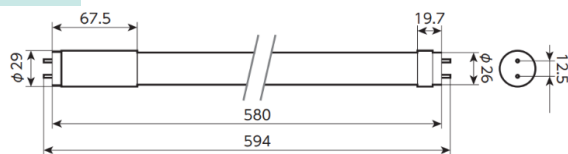

LUCE

Straight-tube

CISPR

リユース

リプレイス

3年間の保証期間付

LED直管蛍光灯

● 抜群の省エネルギー効果とコストメリット

高効率・高品質を求めて開発した当製品は、40W型で最大175.0lm/Wの効率を誇り、抜群の省エネルギー効果とコストメリットを実現いたします。

● 豊富なLINE UP ※色温度、スペック等の特注対応も可能です。

「スタンダード(低価格)」「ハイスペック(高効率)」「ハイパワー(高出力)」と3種類のラインアップを揃えており、お客様のニーズに合わせてお選びいただけます。

【共通仕様】

平均演色評価数
Ra80

入力電圧
AC100V~240V

色温度
5,000K

定格寿命
50,000h
※110W型は40,000h

製品保証
長期3年保証

スペック 型番	20W型 ＜FL20相当品＞		40W型 ＜FL40,FLR40,FHF32相当品＞		110W型 ＜FLR110相当品＞
	スタンダード型	ハイスペック型	スタンダード型	ハイパワー型	スタンダード型
消費電力	10.0W	8.0W	12.0W	16.0W	35.0W
全光束	1,100lm	1,100lm	2,000lm	2,800lm	6,000lm
消費効率	110.0lm/W	137.5lm/W	166.7lm/W	175.0lm/W	171.4lm/W
給電方式	片側給電	片側給電	片側給電	片側給電	片側給電
口金	G13	G13	G13	G13	R17d

20W型

40W型

110W型

● LUCE専用灯具

※110W型1本あたり
落下防止金具1個付属

現状使用している既存灯具と同様の形状で、LED化が可能な灯具もご用意しております。用途に合わせてご選定いただくことも可能となっております。