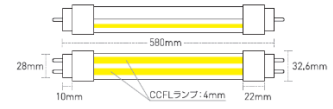

JUST SUN
20W

昼光色	品番: CCFL20-D65-1	色温度: 6400K
昼白色	品番: CCFL20-N50-1	色温度: 5000K
白色	品番: CCFL20-W45-1	色温度: 4500K
電球色	品番: CCFL20-L27-1	色温度: 2700K

全光束	700lm
消費電力	13W
電圧	100V
演色評価 Ra	80
寿命	50,000時間
照射角度	220°
口金	G13
重量	200g