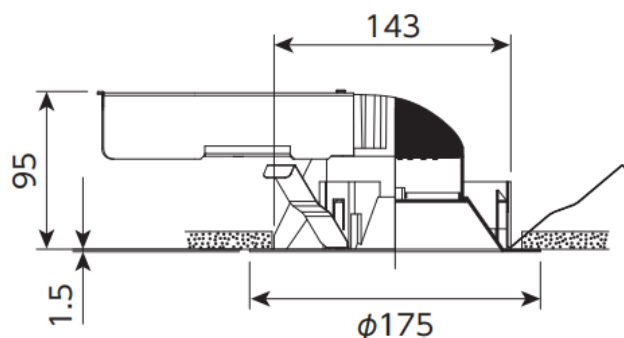

別途受注生産品として、Φ100、Φ125、Φ175など幅広い埋め込み穴径を製作対応いたします。

● 使用環境に応じた、照明色温度

用途によって、色温度（3500K、4000K、5000K）を使い分けご使用いただけます。

※標準在庫品は5000Kとなります。

		27W型	32W型	42W型
型番	5000K	LUCE27-DL07550-150F	LUCE32-DL12050-150F	LUCE42-DL15050-150F
	4000K	LUCE27-DL07540-150F	LUCE32-DL12040-150F	LUCE42-DL15040-150F
	3500K	LUCE27-DL07535-150F	LUCE32-DL12035-150F	LUCE42-DL15035-150F
代替機種		FDL27.FHT24 相当	FHT32 相当	FHT42 相当
消費電力		7.5W	12.0W	15.0W
全光束		1,000lm	1,700lm	2,000lm
消費効率		133.3lm/W	141.7lm/W	133.3lm/W
寸法		Φ150	Φ150	Φ150
演色評価		Ra80	Ra80	Ra80
定格寿命		40,000h	40,000h	40,000h