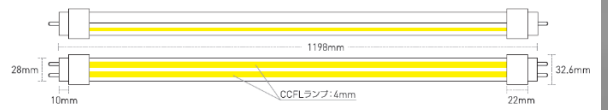

JUST SUN
40W

昼光色	品番: CCFL40-D65-F	色温度: 6400K
昼白色	品番: CCFL40-N50-F	色温度: 5000K
白色	品番: CCFL40-W40-F	色温度: 4000K
電球色	品番: CCFL40-L27-F	色温度: 2700K

全光束	1600lm
消費電力	26W
電圧	80~240V
演色評価 Ra	80
寿命	50,000時間
照射角度	220°
口金	G13
重量	400g

JUST SUN
110W

昼白色	品番: CCFL110-N50-F	色温度: 5000K

全光束	3340lm
消費電力	52W
電圧	80~240V
演色評価 Ra	80
寿命	50,000時間
照射角度	220°
口金	R17d
重量	670g