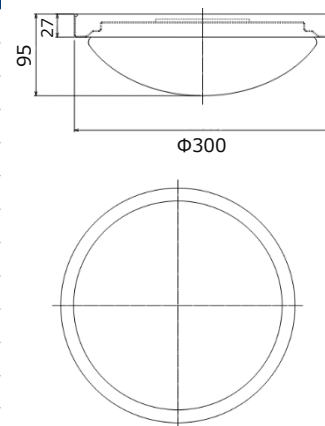

● 省エネ

LEDの特徴である、省エネ、長寿命はそのままに、放射熱技術と光学設計技術でしっかりとした明るさを実現できます。

	5000K型	3000K型
型番	LUCE-CLB-5000K	LUCE-CLB-3000K
消費電力	8.0W	8.0W
全光束	1,100lm	1,100lm
消費効率	137.5lm/W	137.5lm/W
サイズ	Φ300×9.5cm	Φ300×9.5cm
質量	800g	800g
電圧	90VAC 50Hz	90VAC 50Hz
色温度	5000K	3000K
防水ラベル	IP23	IP23
PF値	0.9	0.9
定格寿命	40,000h	40,000h
材質	カバー：PMMA	カバー：PMMA
動作温度	-20℃～40℃	-20℃～40℃
保存温度	-30℃～50℃	-30℃～50℃