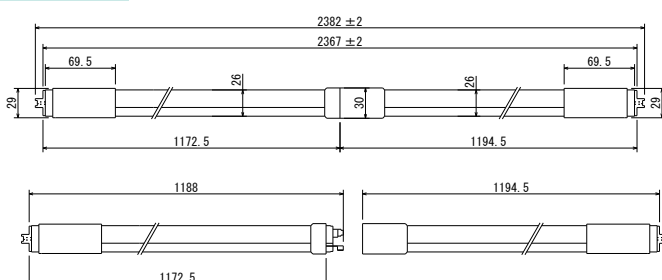

110W型

● LUCE専用灯具

※110W型1本あたり
落下防止金具1個付属

現状使用している既存灯具と同様の形状で、LED化が可能な灯具もご用意しております。用途に合わせてご選定いただくことも可能となっております。