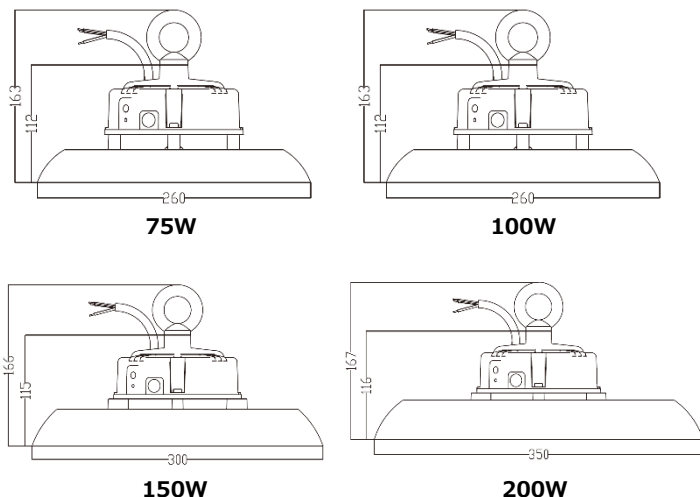

LUCE

High bay light

高天井用LEDライト

3年間の保証期間付

● 水銀灯に代わる大型LED照明

高天井用LED照明【LUCE】seriesは、工場・倉庫・スポーツ施設など屋内外問わず多様な環境に対応しております。

● ご希望に応じて設置方法をお選びいただけます

当製品は取り付け環境、ご要望に応じて『投光器型』『直付型』『吊下型』いずれかの仕様にてご使用いただけます。
(※吊下型にて使用するフック、サスペンションチェーンはオプション品(別売り)となります)

投光器型 (FA)	+	直付型 (FB)	+	吊下型 (H)	<オプション品> フック サスペンション チェーン			
アームブラケット	+	ドロップロープ	+	ブラケット	+	ドロップロープ	+	ドロップロープ

	水銀灯400W相当	水銀灯700W相当	水銀灯1000W相当	メタハラ700W相当
型番	LUCE400-HB07550-** (** FAC/FBC/HC)	LUCE700-HB10050-** (** FAC/FBC/HC)	LUCE1000-HB15050-** (** FAC/FBC/HC)	LUCEM700-HB20050-** (** FAC/FBC/HC)
全光束	14,250lm	19,000lm	28,500lm	38,000lm
消費電力	75W	100W	150W	200W
本体質量	1.9kg	1.9kg	2.3kg	2.9kg
消費効率	190lm/W			
定格電圧	AC100-240			
演色性	Ra70			
照射角度	120°			
色温度	5,000K			
適応温度	-30℃~45℃			
防塵・防水	IP65			
定格寿命	50,000h			

◆ 寸法図 ◆

◆ 材質 ◆