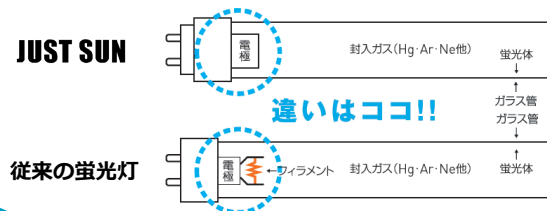

JUST SUN

実績のあるCCFL管を採用した新しい蛍光灯タイプの照明です

省エネルギー

従来の蛍光灯に比べて、約40%以上の消費電力を削減できます。従来のFLR蛍光灯40Wの明るさを26Wの消費電力で実現します。

地球にやさしい

消費電力が非常に少ないため、CO2の排出量は既存蛍光灯の約1/2と地球にやさしい蛍光灯です。

長寿命

定格寿命が約50,000時間と長寿命のため、交換時期が約10年と非常に長く、取り替えの手間が省け、在庫常備の必要がありません。

虫が寄りにくい

虫は主に紫外線（380nm以下）の領域で光を感知していますので、紫外線をほとんど出さず、虫が寄り付きにくい光源です。

飛散防止

発光面にポリカーボネイトを採用しており、万が一落下した場合でも飛散せず安全です。

VDT作業環境に最適

JUST SUNは厚生労働省が定める労働衛生上の作業環境に最適な照明です。オフィスワークで不可欠なディスプレイ、キーボード等で構成されるVDT作業に推奨できる光源です。

Q. CCFLとは？

A. 冷陰極蛍光管（Cold Cathode Fluorescent Lamp）と言い、30年来から液晶テレビやノートパソコン等のバックライトとして世界中で使われている安心の光源です。近年は照明を中心とした幅広い分野で活躍の場を広げています。

主な使用例
液晶モニター、テレビ、パソコン
コピー機、スキャナー etc

※ CCFLはあなたの身近にある細長い光源です ※

Q. 従来の蛍光灯と何が違うの？

A. 従来の蛍光灯とは放電方式が異なり、蛍光灯は電極を加熱することにより電子を放出するのに対して、CCFL蛍光管「JUST SUN」は加熱せずに放出します。また、フィラメントを持たないことからON/OFFにより寿命が左右されにくく長寿命を実現しました。